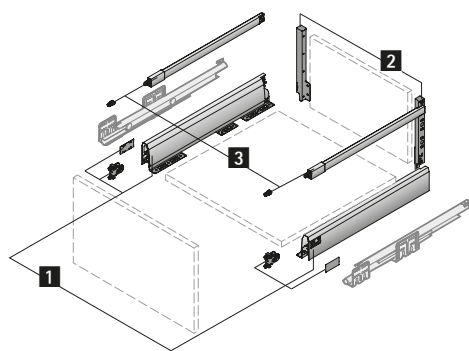

Dubbelwandig schuifladesysteem ArciTech

- ▶ Uittrekelement 282 mm hoog, zijwandhoogte 94 mm
- ▶ Gepoedercoat staal

- 1 Set zijwand bestaat uit:** 1 zijwand, links en rechts, 2 frontbevestigingen om in te slaan, 2 afdekkappen, bevestigingsmateriaal
- 2 Set achterwandverbinder bestaat uit:** 1 achterwandverbinder, links en rechts, bevestigingsmateriaal
- 3 Set lengtereling bestaat uit:** 1 lengtereling, links en rechts, 2 frontbevestigingen om in te slaan

zilver

Nominale lengte mm	Bestelnr. / artikel			VE
	1 Zijwand	2 Achterwandverbinder	3 Lengtereling	
270	9 150 613	9 150 646	9 150 647	1 set
300	9 150 614		9 150 648	1 set
350	9 150 615		9 150 649	1 set
400	9 150 616		9 150 650	1 set
450	9 150 618		9 150 652	1 set
500	9 150 619		9 150 653	1 set
550	9 150 620		9 150 654	1 set
650	9 150 621		9 150 656	1 set

wit

Nominale lengte mm	Bestelnr. / artikel			VE
	1 Zijwand	2 Achterwandverbinder	3 Lengtereling	
270	9 149 261	9 149 284	9 149 285	1 set
300	9 149 262		9 149 286	1 set
350	9 149 263		9 149 287	1 set
400	9 149 264		9 149 288	1 set
450	9 149 265		9 149 289	1 set
500	9 149 266		9 149 290	1 set
550	9 149 268		9 149 291	1 set
650	9 149 269		9 149 292	1 set